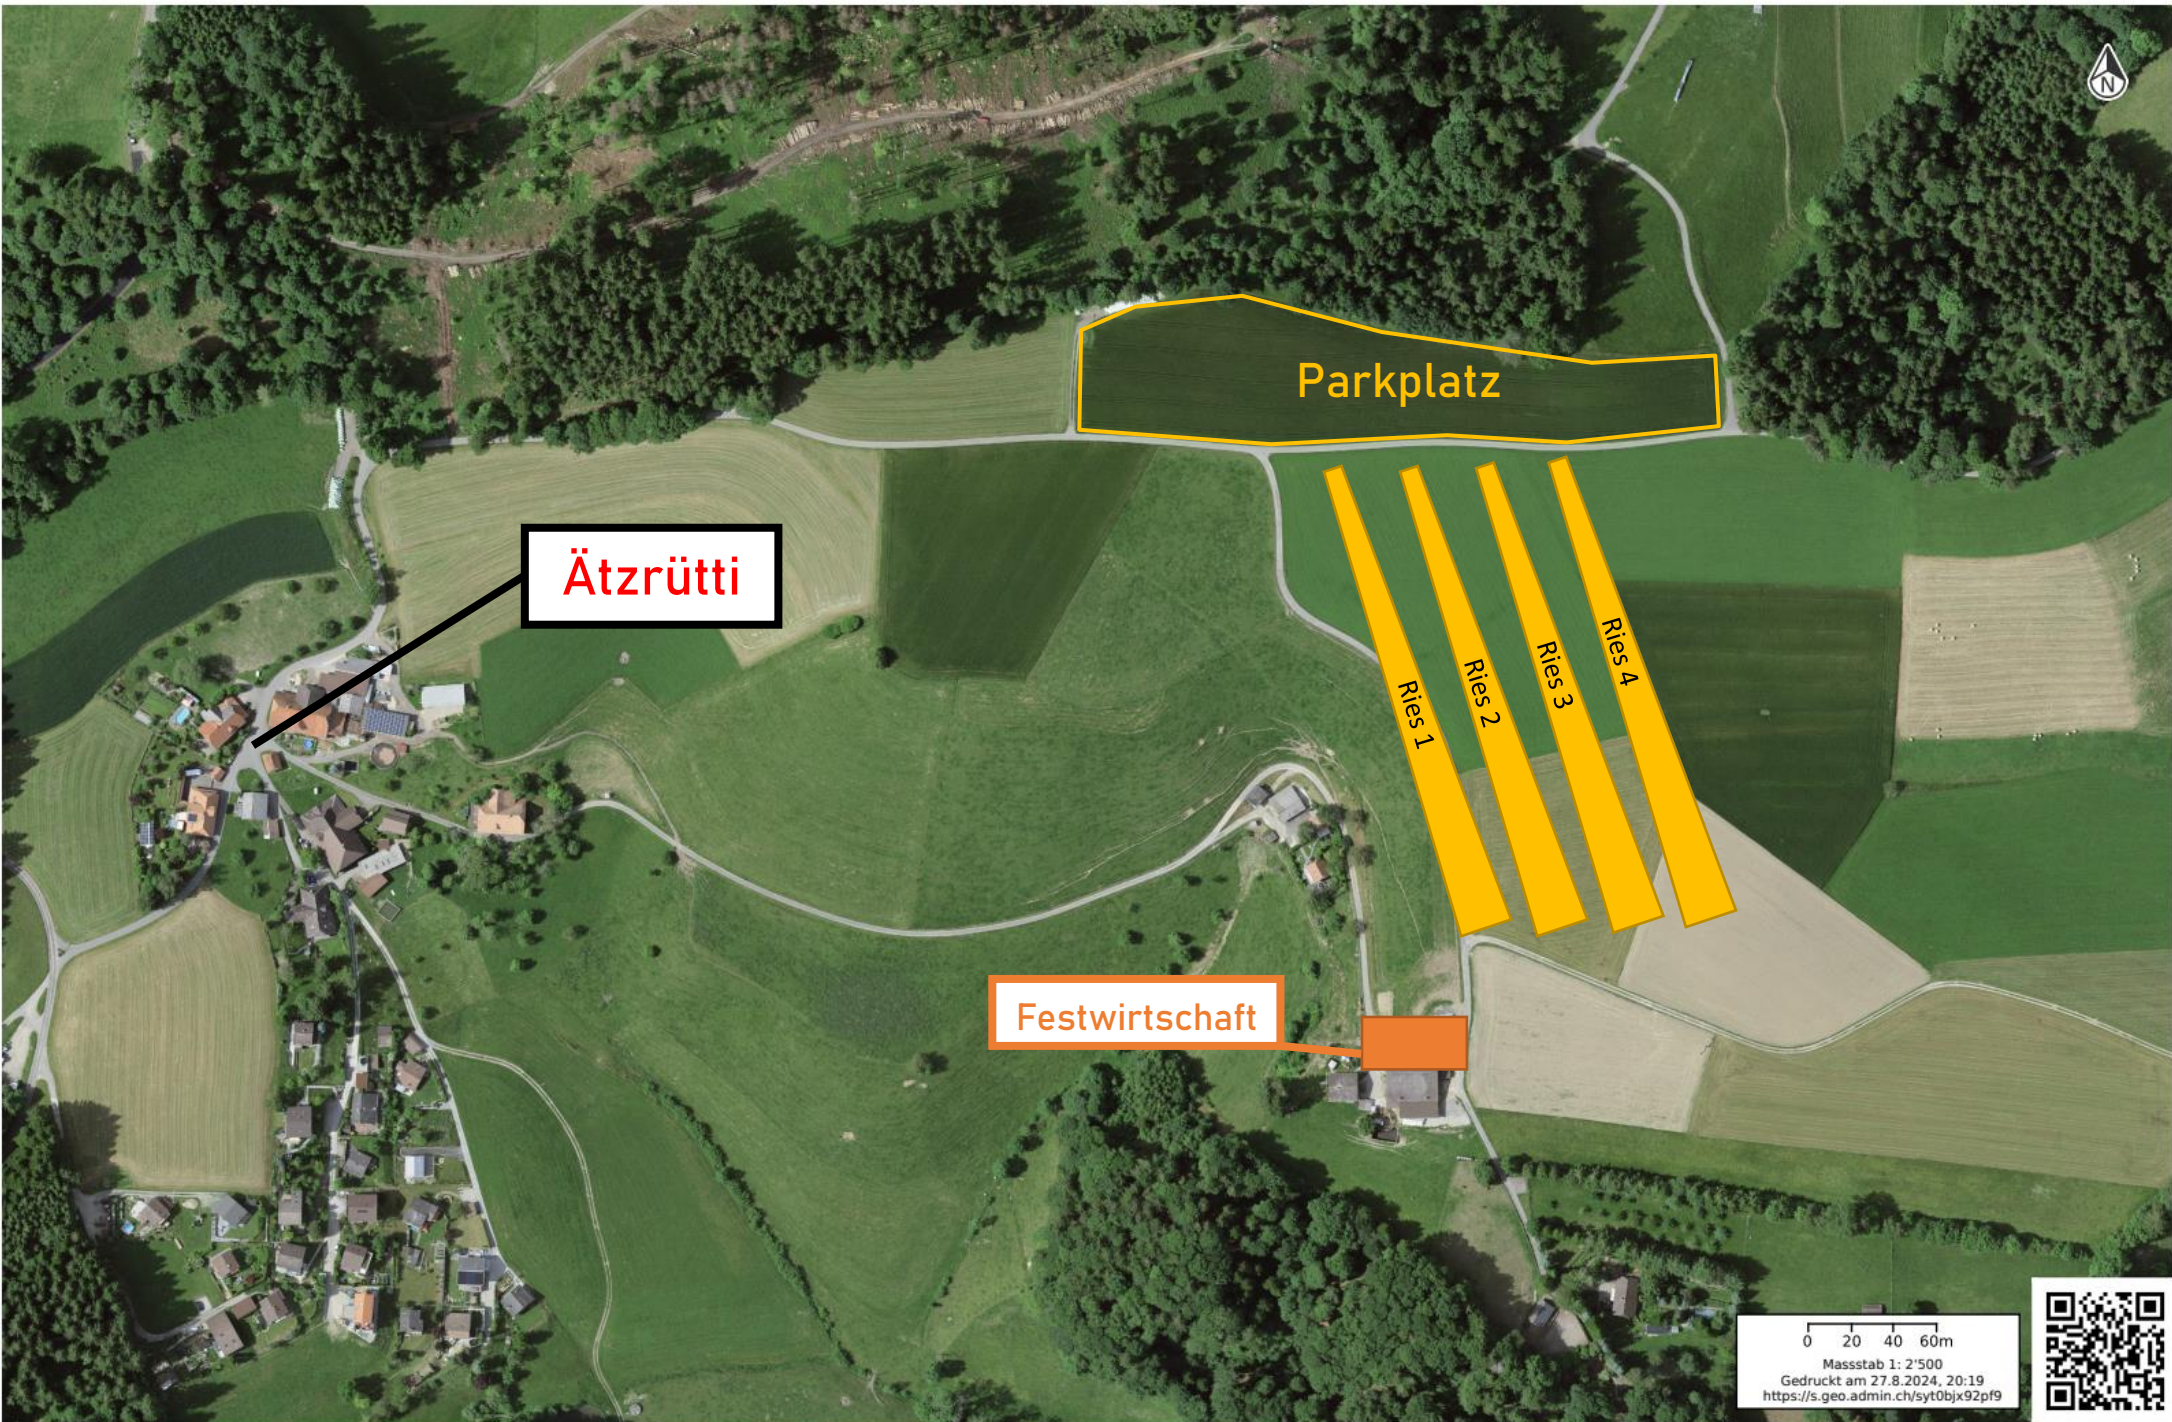

Gerber Utzigen AG

HG Dieboldshausen

Festgelände

Ätztütti

Littewil

Rest. Rössli Heisterich

Bösarni

0 100 200 300m  
Massstab 1: 10'000  
Gedruckt am 27.8.2024, 19:49  
<https://s.geo.admin.ch/pairtys5k2s1>

Ätزرütти

Parkplatz

Ries 1  
Ries 2  
Ries 3  
Ries 4

Festwirtschaft

0 20 40 60m  
Massstab 1: 2'500  
Gedruckt am 27.8.2024, 20:19  
<https://s.geo.admin.ch/syt0bjx92pf9>